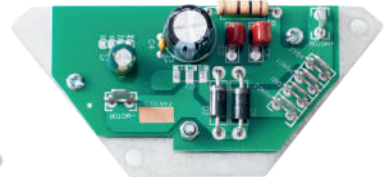

ماژول فن تهویه جدید
پژو، سمند