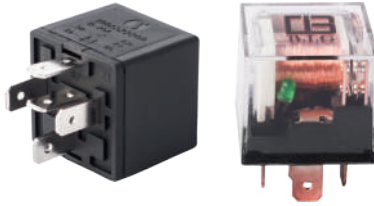

رله همه کاره ۵ پایه پژو