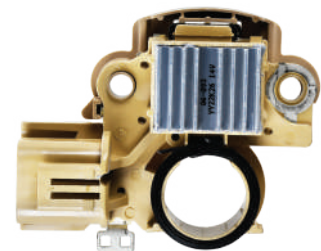

آفتامات پراید انژکتور سوکت بغل