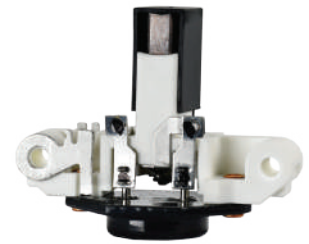

سنسور دور موتور پراید و پژو
سازم

سنسور دور موتور رانا
سیم دار- تیپ ۵

سنسور دور موتور TU3

سنسور دور موتور TU5

آفتامات ۴۰۵

آفتامات پراید یورو ۴

آفتامات پژو ۴۰۵ روآ، آردی

آفتامات پراید انژکتور سوکت بالا