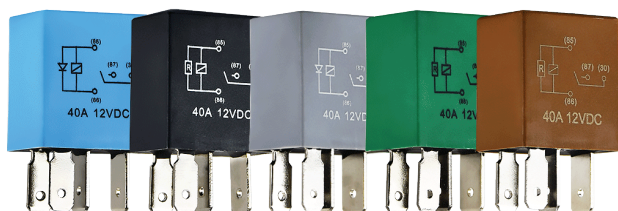

رله گرم کن شیشه عقب
پژو، سمند

هشدار دهنده سنسور دنده
عقب پژو، سمند

هشدار دهنده پشت آمپر
پژو، سمند

میکرو رله های
۴۰ آمپر

رله سیستم تهویه هوا

رله برف پاک کن آبی
پژو، سمند

رله سوزنی تیبا

کویل دوبل