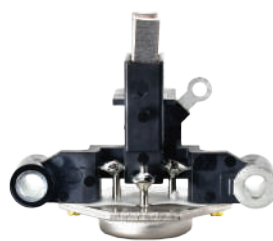

آفتامات پژو، روآ ایسکرا مشکی