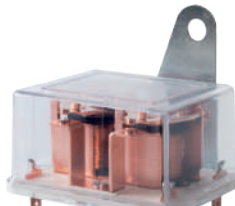

رله فلاشر پراید، تیبا

رله دوقلو (دو دور) پراید

رله یک قلو پراید

کنترل یونیت شیشه بالابر
پژو، سمند

آفتامات چراغ

رله سه قلو

رله صندوق پران
پژو، سمند

رله فن ۲۰۶ EFV
پژو ۲۰۶، سمند EFV