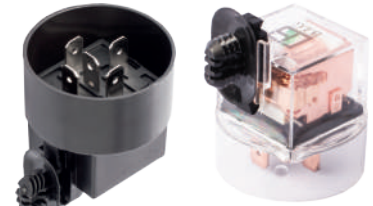

گروه صنعتی بتا سرآمد

طراحی و تولید قطعات الکترونیکی

BETA SARAMAD
INDUSTRIAL GROUP CO.
Product catalog 2024

@beta.saramad

۰۲۱-۴۴۹۰۷۰۶۹
۶۱۰۴-۶۱۰۲

رله دابل سیستم انژکتور

رله همه کاره ۵ پایه پژو

رله فن گرد کلاهدار

رله فلاشر پراید، تیبا

رله دوقلو (دو دور) پراید

رله یک قلو پراید

کنترل یونیت شیشه بالابر
پژو، سمند

آفتامات چراغ

رله سه قلو

رله صندوق پران
پژو، سمند

رله فن ۲۰۶ EFV
پژو ۲۰۶، سمند EFV

مغزی پمپ بنزین
پژو SLX، رنو L۹۰

مجموع مغزی پمپ بنزین بیرون باک
پژو، سمند

کلید شیشه بالا بر با تنظیم آئینه ۲۰۷ / ۲۰۶
تک سوکت و دو سوکت تیپ ۵

کلید شیشه بالا بر
پراید ۱۳۱ دو پل

کلید شیشه بالا بر
پراید ۱۳۱ تک پل