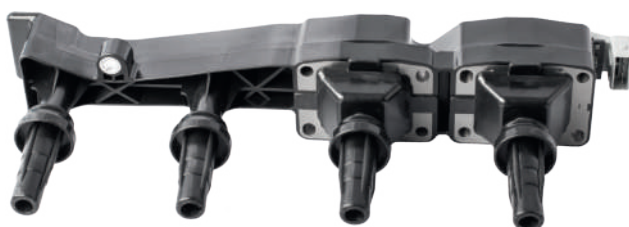

رله فلاشر پراید، تیبا

رله دوقلو (دو دور) پراید

رله یک قلو پراید

کنترل یونیت شیشه بالابر
پژو، سمند

آفتامات چراغ

رله سه قلو

رله صندوق پران
پژو، سمند

رله فن ۲۰۶ EFV
پژو ۲۰۶، سمند EFV

رله گرم کن شیشه عقب
پژو، سمند

هشدار دهنده سنسور دنده
عقب پژو، سمند

هشدار دهنده پشت آمپر
پژو، سمند

میکرو رله های
۴۰ آمپر

رله سیستم تهویه هوا

رله برف پاک کن آبی
پژو، سمند

رله سوزنی تیبا

کویل دوبل