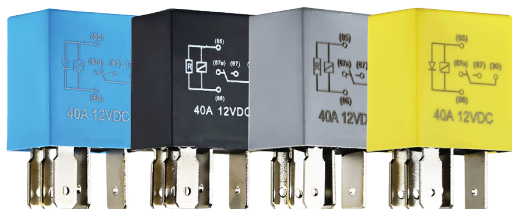

میکرو رله های
۴۰ آمپر